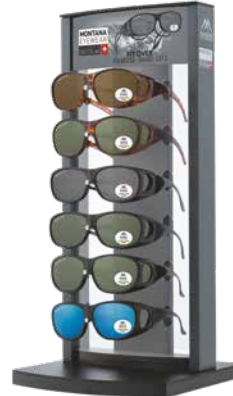

Présentoir en bois et acrylique avec 6 positions de présentation remplaçables

470x230x230

Display for Fit overs

Présentoir vide pour Fit overs

MDCLIP

200x400x120

Empty display for clip ons

Présentoir vide pour Clips solaires