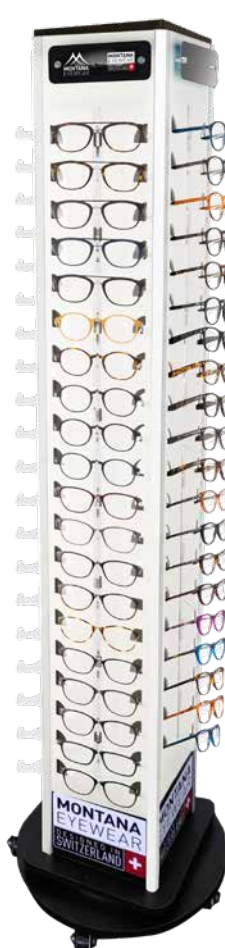

MD36

2050-480-430 mm

Display for 36 readers, sunglasses or frames.

Présentoir pour 36 loupes, solaires ou montures optiques.

MD70

1892-400-400 mm

Stand-up display for 132 readers, sunglasses or frames including storage and wheels.

Présentoir sur pied pour 132 loupes de lecture, solaires et autres montures. Roues et rangement inclus

MD72

MD73

MD74

MD72

1800-400-400 mm

Stand-up display 96 hooks
Rotating display. Up to 400 positions possible